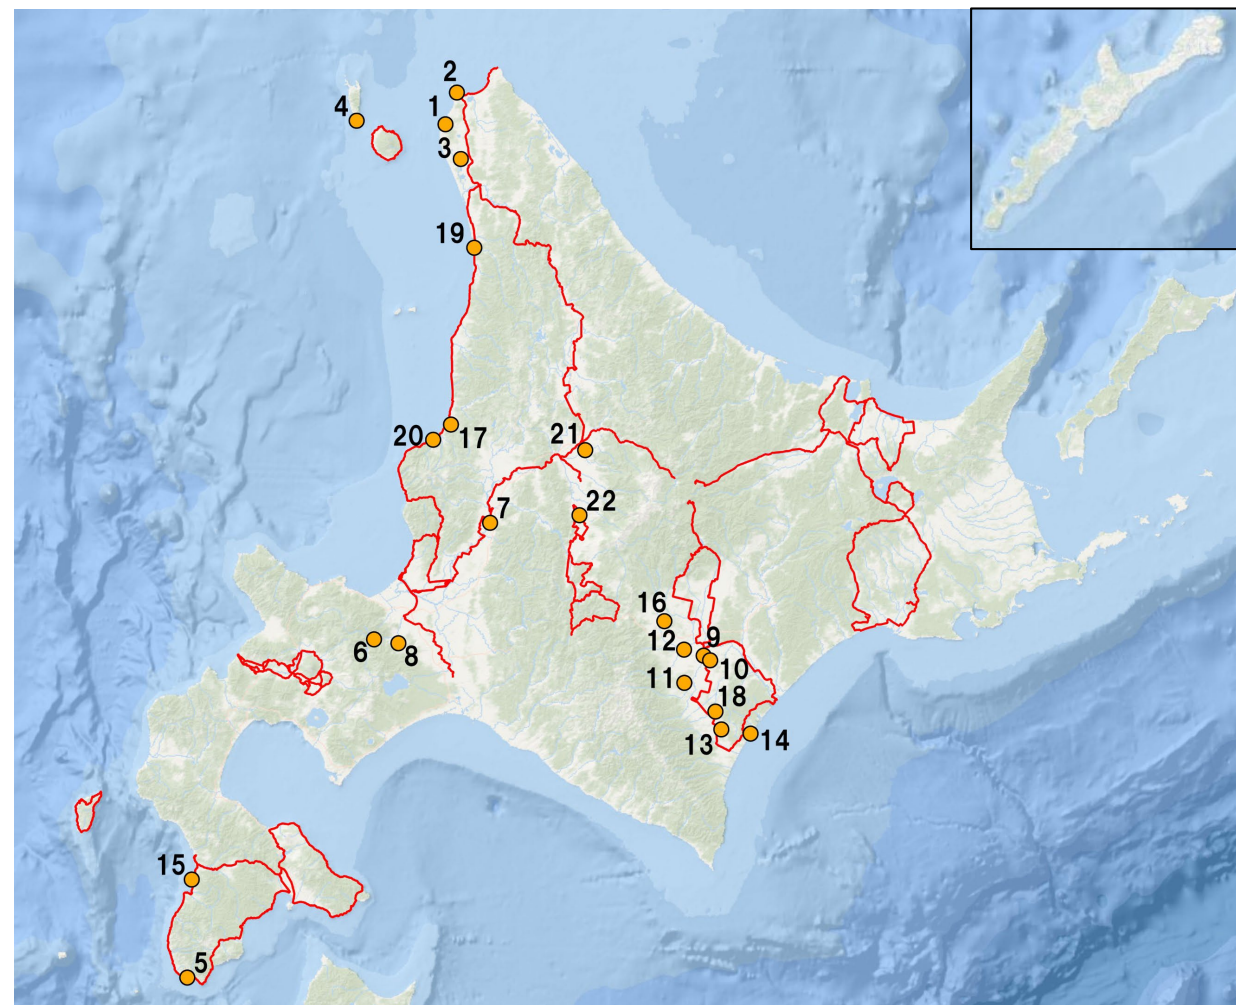

【現状の課題】

北海道のサイクルルートは延長が長く、休憩施設が不足。

【取組みの概要】

「飲食」を提供し「トイレ」、「サイクルラック」が設置されている立ち寄り休憩する施設を「サイクルカフェ (Cycle Cafe)」として位置付け、各サイクルルートマップや各種ホームページでPRを予定。

【期待される効果】

サイクルルートの魅力向上とサイクリストの利便性向上。サイクリストの誘客促進による、地域経済の活性化。

<サイクルカフェ (Cycle Cafe) >

- ・「飲食」を提供し「トイレ」、「サイクルラック」が設置されている施設
- ・サイクリストの立ち寄り休憩、サイクリストの誘客促進、地域経済の活性化への寄与について賛同していること

カフェ+トイレ

サイクルラック (サイクリスト向け設備)

サイクルカフェ

Cycle Cafe

【今回のサイクルカフェ位置図】

ちゅうるい (忠類共栄牧場内) (幕別町)

渡辺体験牧場 (弟子屈町)

「サイクルカフェ (Cycle Cafe)」
として、シーニックカフェ・シー
ニックデッキのうち
43施設を登録し、
試行的に取り組みを開始

No	施設名	住所	利用時間	定休日(休業日)
1	浜勇知展望休憩施設 (こうほねの家)	稚内市抜海村村浜勇知	9:00~17:00 駐車場は24時間	11月~4月
2	副港市場デッキ	稚内市港1丁目6-28	8:00~19:00	なし
3	サロベツ湿原センター 展望デッキ	豊富町上サロベツ8662番地	ビクターセンター建物は、 5月~10月 9:00~17:00 11月~4月 10:00~16:00	月曜日 年末年始
4	北のカナリアパーク	礼文町知床村奮部	9:00~17:00	11月~4月
5	道の駅北前船松前	松前郡松前町字唐津379番地	9:00~17:00	年末年始
6	小金湯さくらの森 展望台	札幌市南区小金湯604-2	4月下旬~9月 8:00~18:00 10月~11月上旬 8:00~16:30	11月中旬 ~4月中旬
7	砂川遊水地管理棟	砂川市西5条南8丁目	9:00~17:00	月曜日(月祝の場合 はその翌日)
8	札幌芸術の森	札幌市南区芸術の森2-75	9:45~17:00	11月~4月 月曜 (月祝の場合はその 翌日)