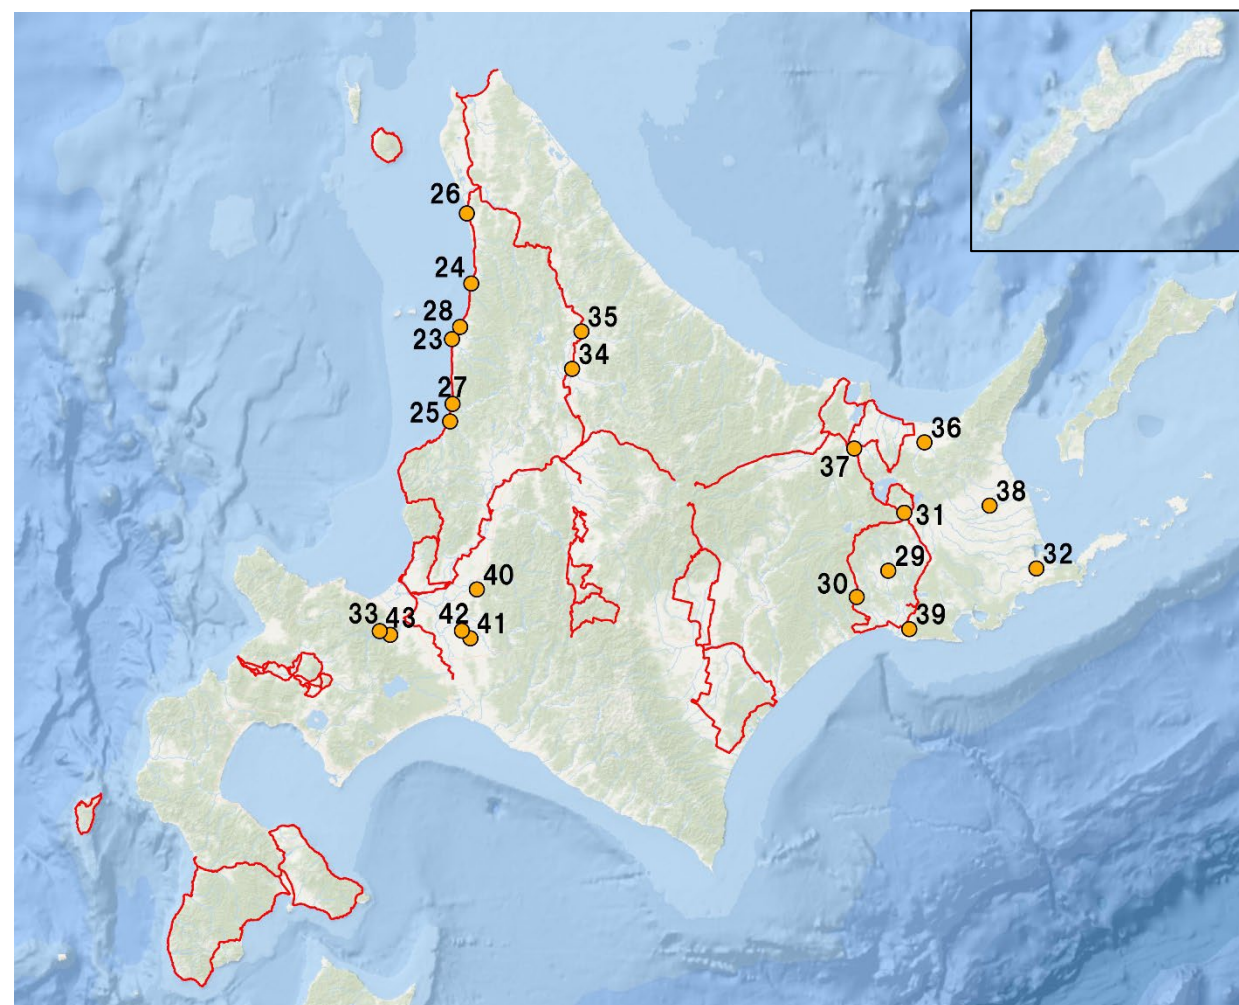

サイクルカフェ(Cycle Cafe)(マップ&一覧 2/2)

No	施設名	住所	利用時間	定休日(休業日)
23	とままえ温泉ふわっと Windmill (ウィンドミル) (道の駅風Wとままえ)	苫前郡苫前町字 苫前119番地1	11:30~20:30 (ラウンジ)	不定休
24	レストラン 北極星	苫前郡初山別村字豊岬 153番地4	10:00~16:00	5月 GWのみ営業 6月・9月 土日のみ営業 7月・8月 水曜日定休
25	ふなばカフェ (道の駅るもい・船場公園管理棟)	留萌市船場町 2丁目114	9:00-16:00	年末年始 (12月31日~1月5日)
26	てしお温泉夕映レストラン (てしお温泉夕映)	天塩郡天塩町字 サラキシ5807番地4	ランチ 11:30~14:00 ディナー 17:30~20:00	宿泊予約状況で休みになる可能性あり
27	そば&カフェ からくれ	留萌郡小平町字 小平町116-1	11:30~15:00	月曜日・火曜日定休日 (祝祭日の場合翌日) 1月~2月は休業
28	TIARA	苫前郡羽幌町 北3条1丁目27-3	10:00~17:00	11月~3月

No	施設名	住所	利用時間	定休日
29	ファームレストラン ハートンツリー	阿寒郡鶴居村字 雪裡496-4	11:00~14:00	木曜日
30	クレインズテラス	釧路市阿寒町 上阿寒23-36-1	5月~9月 9:00~18:00 10月~4月 9:00~17:00	なし(臨時休業あり)
31	渡辺体験牧場	川上郡弟子屈町 弟子屈原野646-4	9:30~15:30	4月末~10月末は無休 (11月~4月下旬は予約時のみ営業)
32	明郷 伊藤☆牧場	根室市明郷101-21	10:00~17:00	無休
33	八剣山キッチン&マルシェ	札幌市南区砥山 150番地	9:00~16:00	不定休
34	bakery & cafe cotori	士別市東11条2丁目 3208-63	10:00~17:00	毎週月曜・火曜、年末年始
35	ギフトショップ Clim	名寄市東1条 南7丁目1-1 駅前交流プラザよる一な	9:00~17:00	年末年始 (12/31~1/5)
36	きよさと情報交流施設 「きよ~る」	清里町羽衣町62	4月下旬~9月下旬 9:00~18:00 9月下旬~4月下旬 9:00~17:00 カフェ夏季 10:00~16:30 カフェ冬季 10:30~16:00 売店 9:00~17:00	年末年始
37	峠の湯びほろ	網走郡美幌町字 都橋40番地1	11:30~14:00 16:30~20:00	火曜日、金曜日 休館日(第2水曜日)
38	UB Coffee	標津郡中標津町 西8条南11丁目1-9	水~土曜日 10:00~18:00 日曜日 10:00~17:00	月曜日、火曜日
39	地産地消センター ロ・バザール パークカフェ	釧路郡釧路町字 別保原野南24線 78-6	10:30~18:00	年末年始 不定期月曜定休あり
40	宝水ワイナリー・ソフトクリーム -ヴィアグレスト-	岩見沢市宝水町 364-3	10:00~17:00 ワイナリーは通年営業 ソフトクリーム-ヴィアグレスト-は4月下旬~11月上旬	ワイナリー 1月~3月 火・水 ソフトクリーム-ヴィアグレスト-11月~4月
41	Cafe KALAMA	由仁町古山589	4月~10月 11:00~17:00 11月~3月 11:30~17:00	4月~10月 水・木 11月~3月 月~金
42	長沼のCafé インカルシ	長沼町東6線北 5番地	11:00~18:00	月曜日(月祝日の場合は営業、翌日休み)
43	八剣山の山小屋	札幌市南区砥山126	平日 11:00~16:00 土日祝 11:00~17:00	5月~6月中旬 水曜日 8月中旬~10月 水曜日 11月~4月 休業