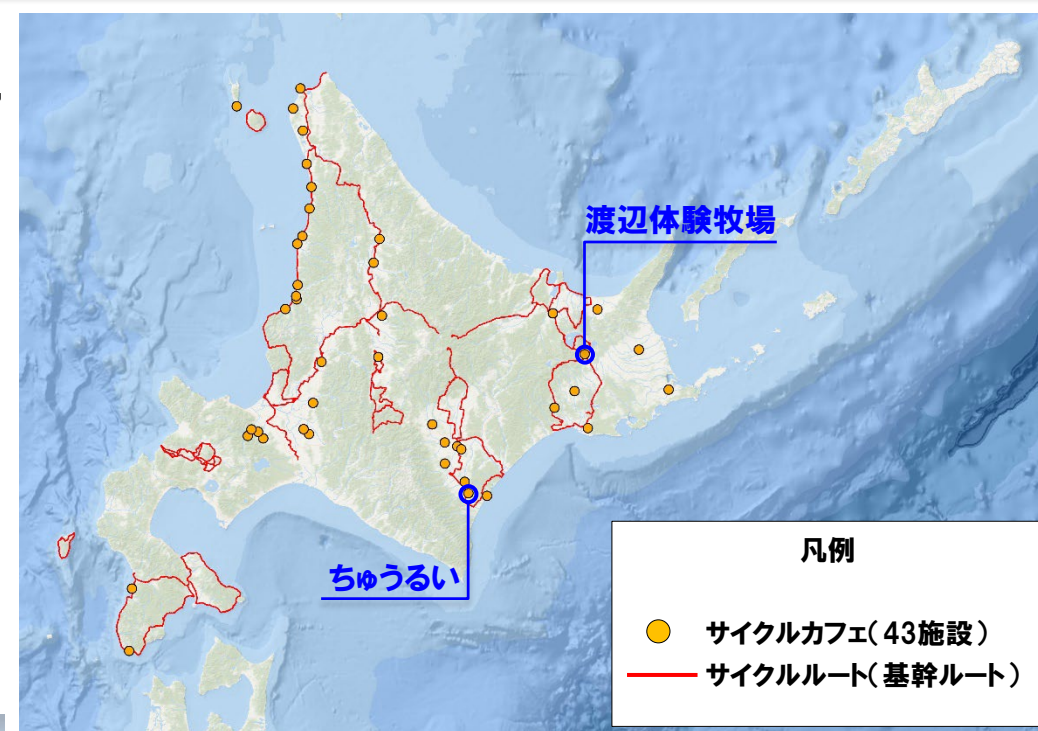

- ・「飲食」を提供し「トイレ」、「サイクルラック」が設置されている施設
- ・サイクリストの立ち寄り休憩、サイクリストの誘客促進、地域経済の活性化への寄与について賛同していること

カフェ+トイレ

サイクルラック (サイクリスト向け設備)

サイクルカフェ

Cycle Cafe

【今回のサイクルカフェ位置図】

ちゅうるい (忠類共栄牧場内) (幕別町)

渡辺体験牧場 (弟子屈町)

「サイクルカフェ (Cycle Cafe)」
として、シーニックカフェ・シー
ニックデッキのうち
43施設を登録し、
試行的に取り組みを開始

No	施設名	住所	利用時間	定休日(休業日)
1	浜勇知展望休憩施設 (こうほねの家)	稚内市抜海村村浜勇知	9:00~17:00 駐車場は24時間	11月~4月
2	副港市場デッキ	稚内市港1丁目6-28	8:00~19:00	なし
3	サロベツ湿原センター 展望デッキ	豊富町上サロベツ8662番地	ビクターセンター建物は、 5月~10月 9:00~17:00 11月~4月 10:00~16:00	月曜日 年末年始
4	北のカナリアパーク	礼文町知床村奮部	9:00~17:00	11月~4月
5	道の駅北前船松前	松前郡松前町字唐津379番地	9:00~17:00	年末年始
6	小金湯さくらの森 展望台	札幌市南区小金湯604-2	4月下旬~9月 8:00~18:00 10月~11月上旬 8:00~16:30	11月中旬 ~4月中旬
7	砂川遊水地管理棟	砂川市西5条南8丁目	9:00~17:00	月曜日(月祝の場合 はその翌日)
8	札幌芸術の森	札幌市南区芸術の森2-75	9:45~17:00	11月~4月 月曜 (月祝の場合はその 翌日)